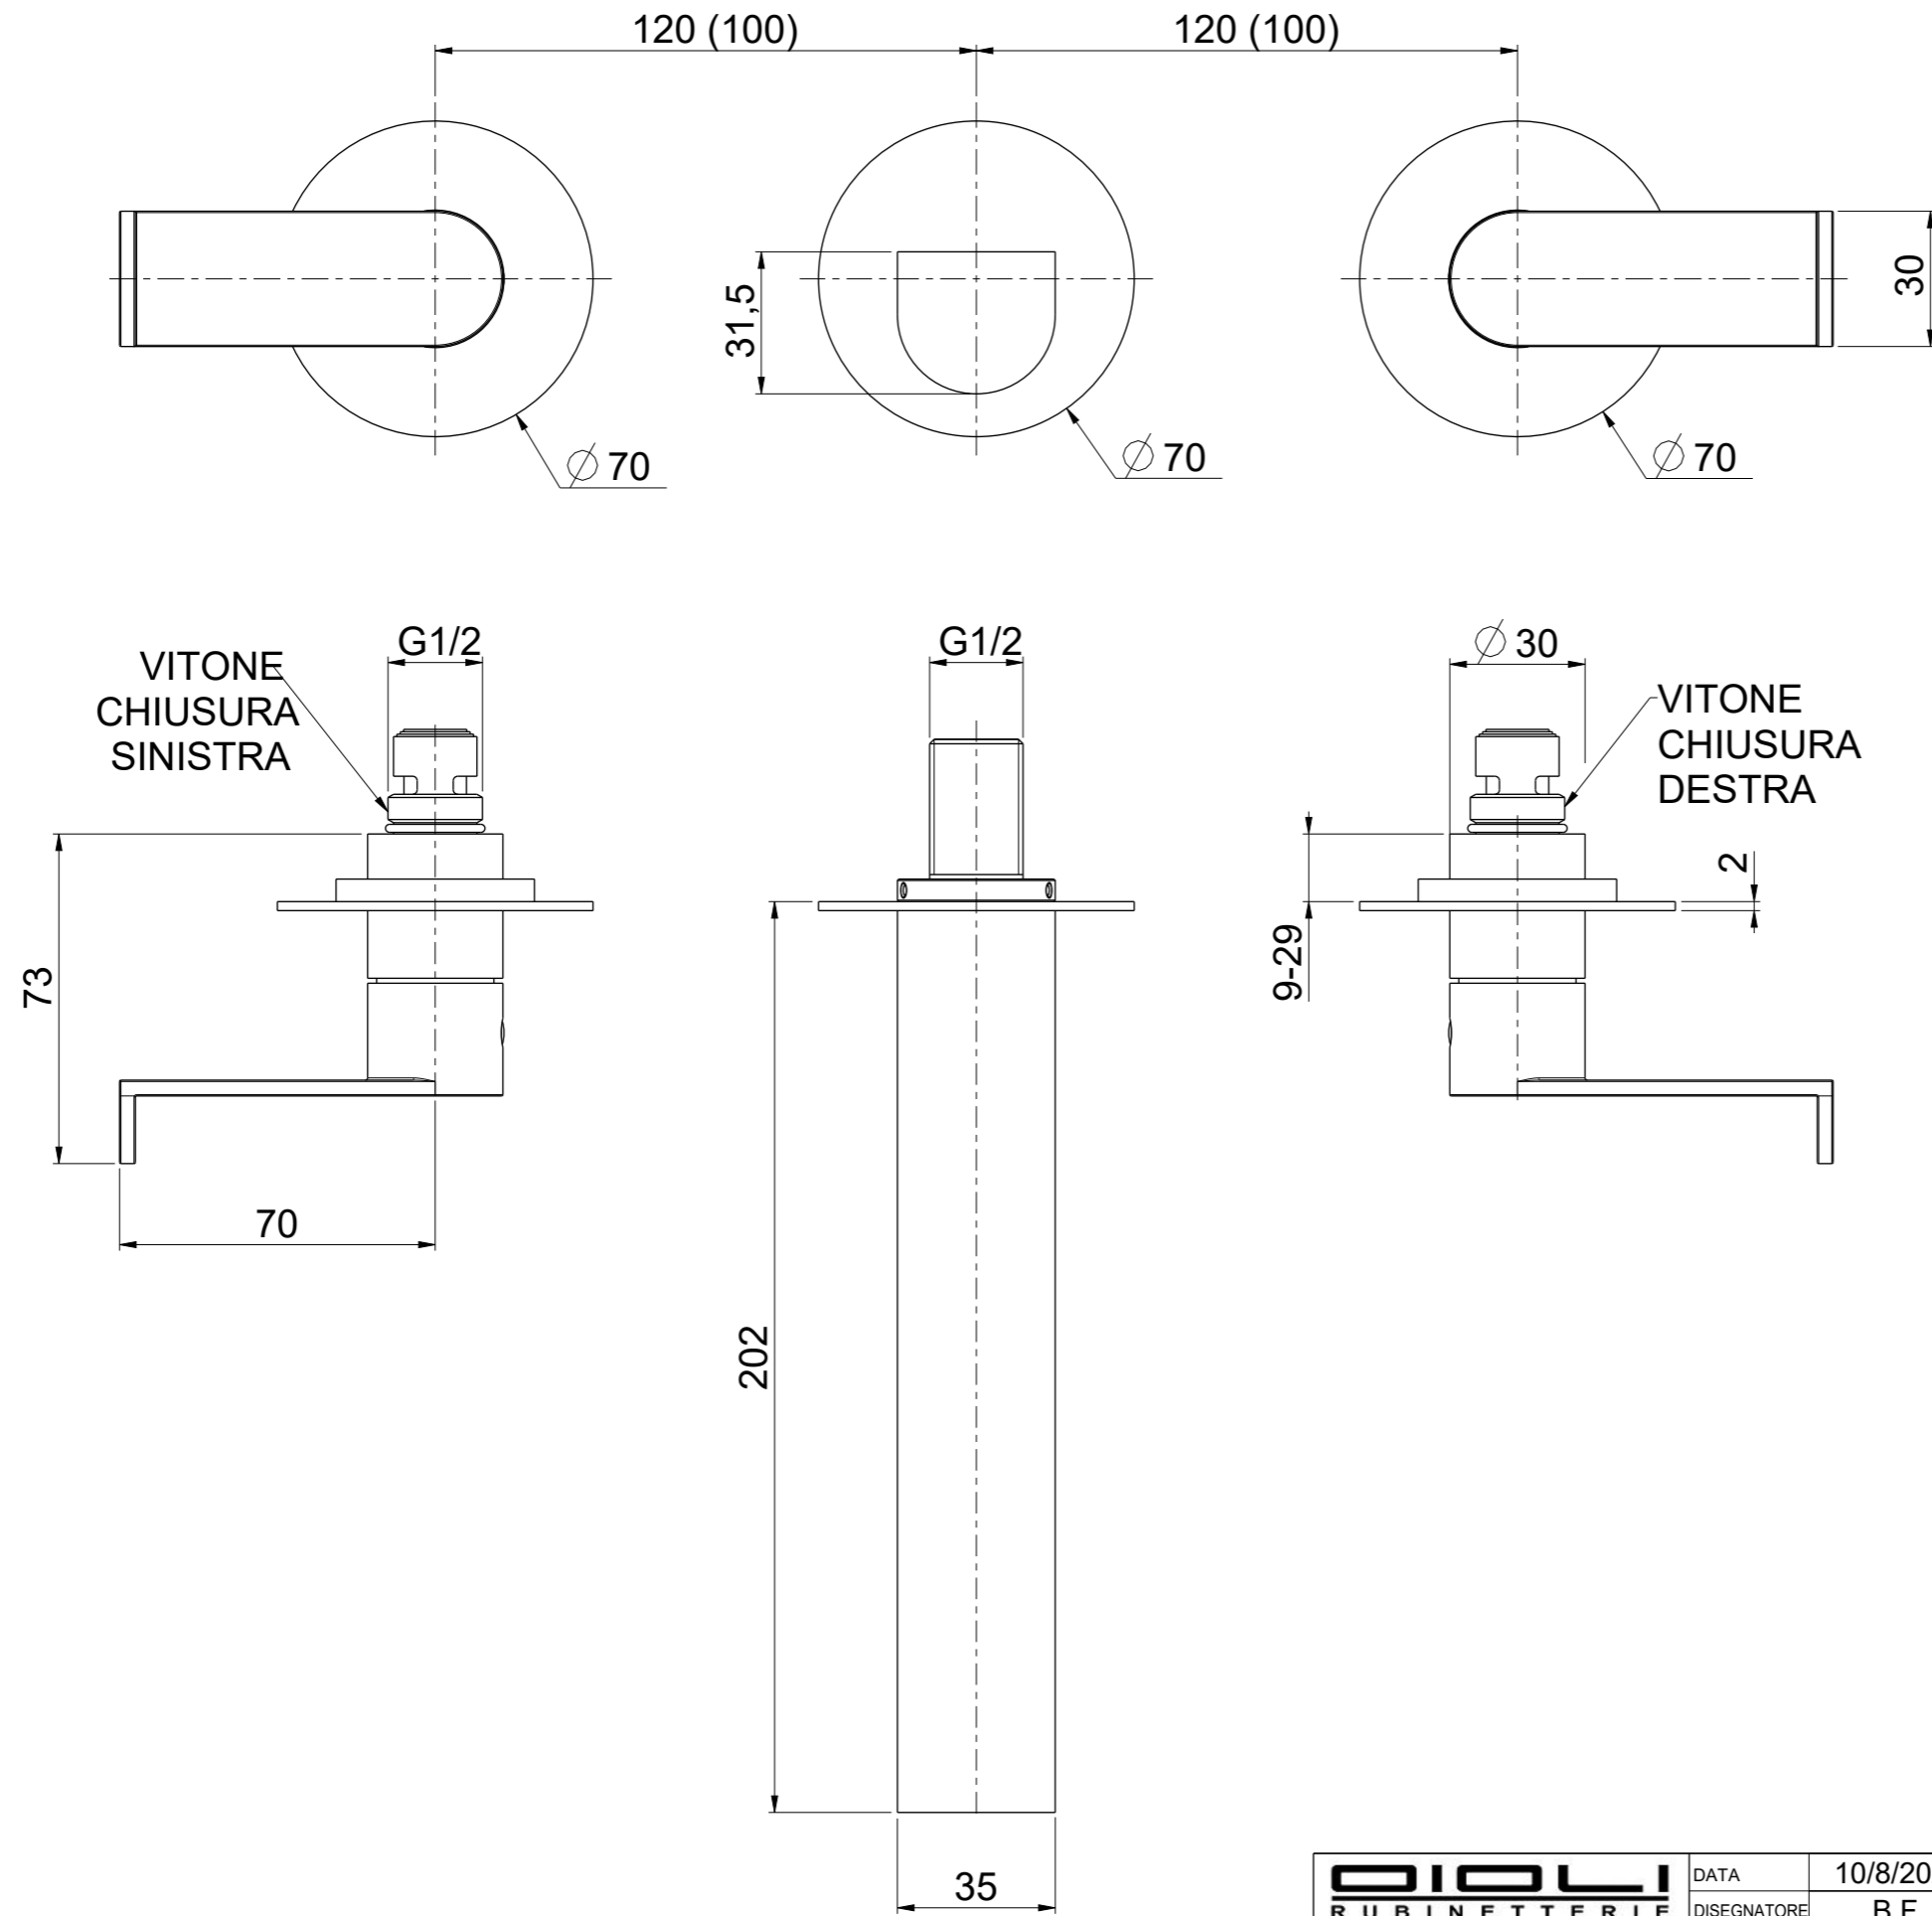

OIOLI RUBINETTERIE e-mail: mattia@oioli.com Via Pul Stretta, 10/12 28024 Gozzano (No) ITALY	DATA	10/8/2023	VERSIONE	PROGETTO	SCALA	CODICE DISEGNO	
	DISEGNATORE	B.F.	1.4		3:5	OIPUEL064RO	
	DESCRIZIONE	PARTI ESTERNE LAVABO 3 FORI PURA					